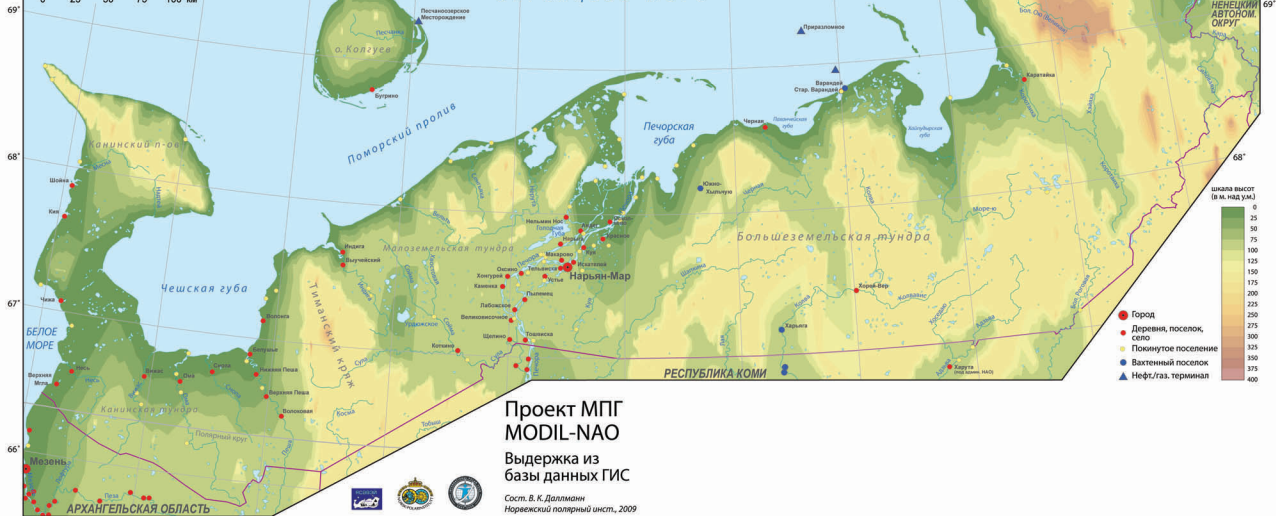

Ненецкий автономный округ: Физическая карта

Масштаб

0 25 50 75 100 км

Проект МПГ
MODIL-NAO
Выдержка из
базы данных ГИС

Сост. В. К. Даллманн
Норвежский полярный инст., 2009