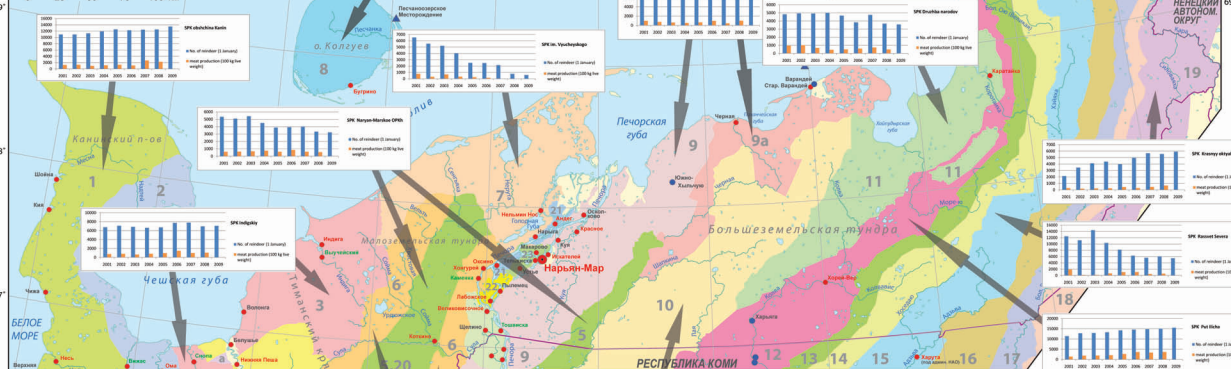

Ненецкий автономный округ: Традиционное природопользование

Масштаб

Проект МПГ MODIL-NAO Выдержка из базы данных ГИС

Сост. В. К. Даллманн
Норвежский полярный инст., 2009

Оленеводческие СПК

- 1 СПК Община Канин
- 2 СПК Восход
- 3 СПК Илдинский
- 4 СПК Заполярный
- 5 (совместный выпас)
- 6 СПК Нарьян-Марское ОГПХ
- 7 СПК Нарьян Ты
- 8 СПК им. Выучейского
- 9 СПК Колгуев
- 10 СПК Харп
- 11 СПК Ерв

- 10 СПК Ижемский оленевод (Коми)
- 11 СПК Дружба народов
- 12 СПК Путь Ильича
- 13 СПК Северный (Коми)
- 14 СПК Усть Усинский (Коми)
- 15 СПК Рассвет Севера
- 16 СПК Большая Итта (Коми)
- 17 СПК Итинский (Коми)
- 18 СПК Фьон (Коми)
- 19 СПК Красный Октябрь